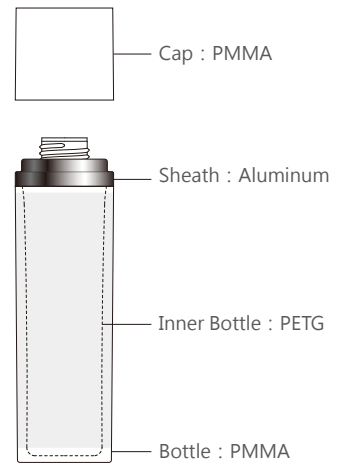

JN 黃玉系列 TOPAZ SERIES

上蓋頂部
Cap Top

可印刷範圍
Printable Area

編號 ITEM NO.	容量 VOLUME	牙徑 NECK SIZE	配件 ACCESSORIES
JN30	40 ml / 1.41 oz	18 / 415	18 / 415 Pump
JN50	60 ml / 2.12 oz	18 / 415	
JN120	125 ml / 4.41 oz	24 / 410	24 / 410 Pump
JNS120	125 ml / 4.41 oz	24 / 410	24 / 410 Cap

可客製化項目 CUSTOMIZED OPTIONS	
射出客製顏色 Color Injection	●
噴漆 Spray Paint Color	●
電鍍 Metallization	
燙金 / 滾邊 Hot Stamping	●
印刷 Silk Screen Printing	●

18牙噴頭、壓頭 18 / 415 SPRAYER, PUMP

24牙蓋子 24410 CAP

24牙噴頭、壓頭 24 / 410 SPRAYER, PUMP